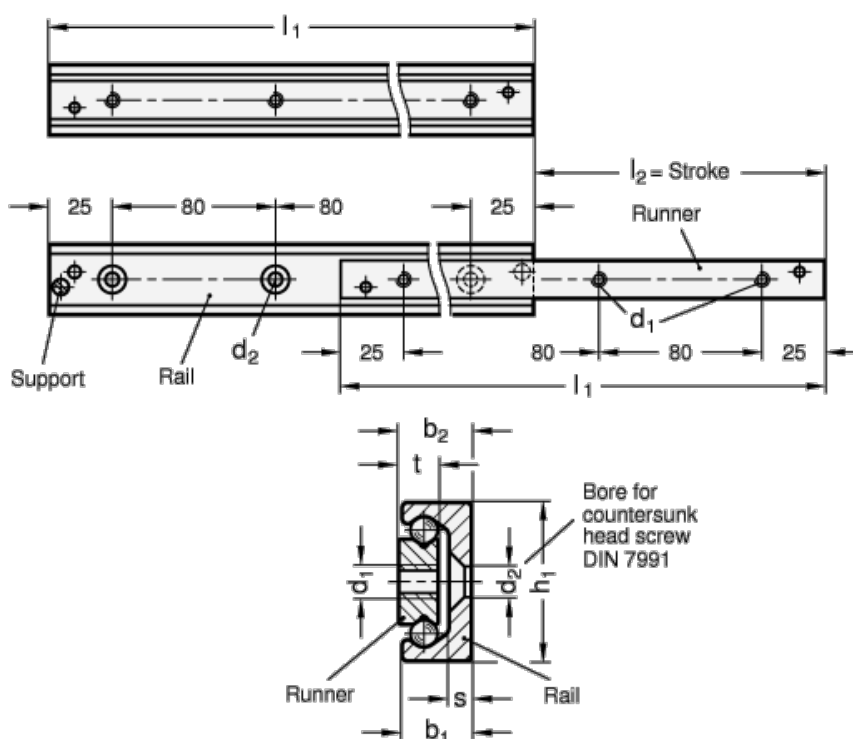

Varenummer: 20240435690

Beskrivelse: E+G udtræksskinne GN 2404-35-690

## Mål

$b_1 = 16.5$

$b_2 = 17$

$d_1 = M6$

$d_2 = 6.5$

$h_1 = 35$

$L_1 = 367 - 690$

$s = 3.5$

$t = 10$

Vægt i (g) = 2070